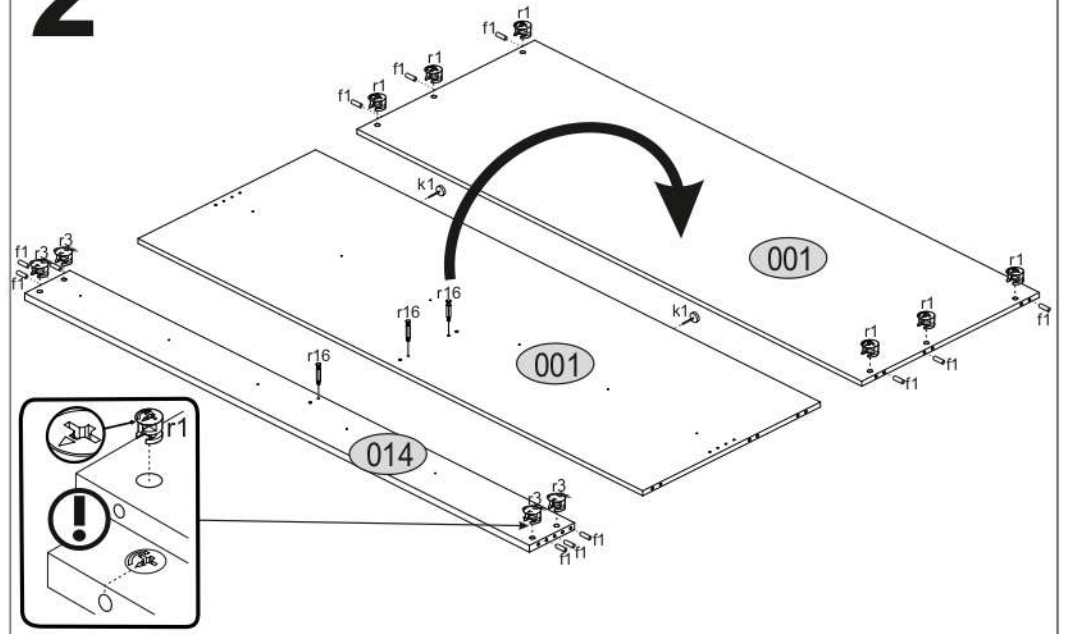

ERODIN 2S 90

KÓD	DIMENZIÓ				CSOMAG
001	2000	702	16	1	3/3
002	944	704	16/32	1	3/3
003	944	704	16/32	1	3/3
004	905	700	16	2	2/3
005	900	319	16	1	2/3
006	994	206	16	1	1/3
007	994	206	16	1	1/3
008	905	124	16	2	2/3
010	716	124	16	2	3/3
011	716	124	16	2	3/3
014	2000	179	22	1	1/3
015	992	70	30	2	1/3
018	1880	30	28	2	1/3
026	898	618	16	3	2/3
KIEGÉSZÍTŐK				1	3/3

<p>x8 e1</p> <p>Ø5x50 mm</p> 	<p>x21 r1</p> <p>Ø15x12 mm</p> 	<p>x4 r3</p> <p>Ø15x15 mm</p> 	<p>x25 r16</p> 
<p>x14 s2</p> 	<p>x2 f6</p> <p>Ø8x50 mm</p> 	<p>x39 f1</p> <p>Ø8x30 mm</p> 	<p>x32 e2</p> <p>Ø6.3x13 mm</p> 
<p>x16 k34</p> 	<p>x4 n63</p> 	<p>x48 p25</p> <p>Ø3.5x16 mm</p> 	<p>x12 p21</p> <p>Ø4x30 mm</p> 
<p>x4 n221</p> 	<p>x12 p10</p> <p>Ø4x40 mm</p> 	<p>x8 k1</p> 	<p>x1 z1</p> 

1

2

3

4

5

6

7

8