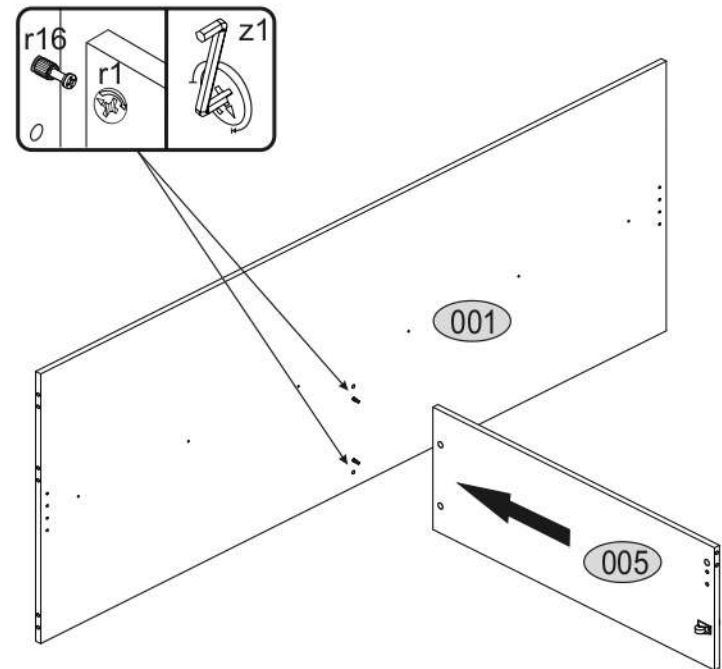

ERODIN 2S 90

KÓD	DIMENZIÓ				CSOMAG
001	2000	702	16	1	3/3
002	944	704	16/32	1	3/3
003	944	704	16/32	1	3/3
004	905	700	16	2	2/3
005	900	319	16	1	2/3
006	994	206	16	1	1/3
007	994	206	16	1	1/3
008	905	124	16	2	2/3
010	716	124	16	2	3/3
011	716	124	16	2	3/3
014	2000	179	22	1	1/3
015	992	70	30	2	1/3
018	1880	30	28	2	1/3
026	898	618	16	3	2/3
KIEGÉSZÍTŐK				1	3/3

<p>x8 e1</p> <p>Ø5x50 mm</p> 	<p>x21 r1</p> <p>Ø15x12 mm</p> 	<p>x4 r3</p> <p>Ø15x15 mm</p> 	<p>x25 r16</p> 
<p>x14 s2</p> 	<p>x2 f6</p> <p>Ø8x50 mm</p> 	<p>x39 f1</p> <p>Ø8x30 mm</p> 	<p>x32 e2</p> <p>Ø6.3x13 mm</p> 
<p>x16 k34</p> 	<p>x4 n63</p> 	<p>x48 p25</p> <p>Ø3.5x16 mm</p> 	<p>x12 p21</p> <p>Ø4x30 mm</p> 
<p>x4 n221</p> 	<p>x12 p10</p> <p>Ø4x40 mm</p> 	<p>x8 k1</p> 	<p>x1 z1</p> 

1

2

3

4

5

6

7

8