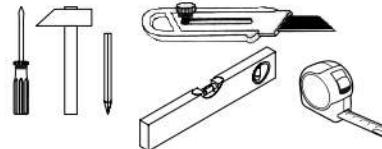

ERODIN 2S 90

KÓD	DIMENZIÓ				CSOMAG
001	2000	702	16	1	3/3
002	944	704	16/32	1	3/3
003	944	704	16/32	1	3/3
004	905	700	16	2	2/3
005	900	319	16	1	2/3
006	994	206	16	1	1/3
007	994	206	16	1	1/3
008	905	124	16	2	2/3
010	716	124	16	2	3/3
011	716	124	16	2	3/3
014	2000	179	22	1	1/3
015	992	70	30	2	1/3
018	1880	30	28	2	1/3
026	898	618	16	3	2/3
KIEGÉSZÍTŐK				1	3/3

<p>x8 e1</p> <p>Ø5x50 mm</p> 	<p>x21 r1</p> <p>Ø15x12 mm</p> 	<p>x4 r3</p> <p>Ø15x15 mm</p> 	<p>x25 r16</p> 
<p>x14 s2</p> 	<p>x2 f6</p> <p>Ø8x50 mm</p> 	<p>x39 f1</p> <p>Ø8x30 mm</p> 	<p>x32 e2</p> <p>Ø6.3x13 mm</p> 
<p>x16 k34</p> 	<p>x4 n63</p> 	<p>x48 p25</p> <p>Ø3.5x16 mm</p> 	<p>x12 p21</p> <p>Ø4x30 mm</p> 
<p>x4 n221</p> 	<p>x12 p10</p> <p>Ø4x40 mm</p> 	<p>x8 k1</p> 	<p>x1 z1</p> 