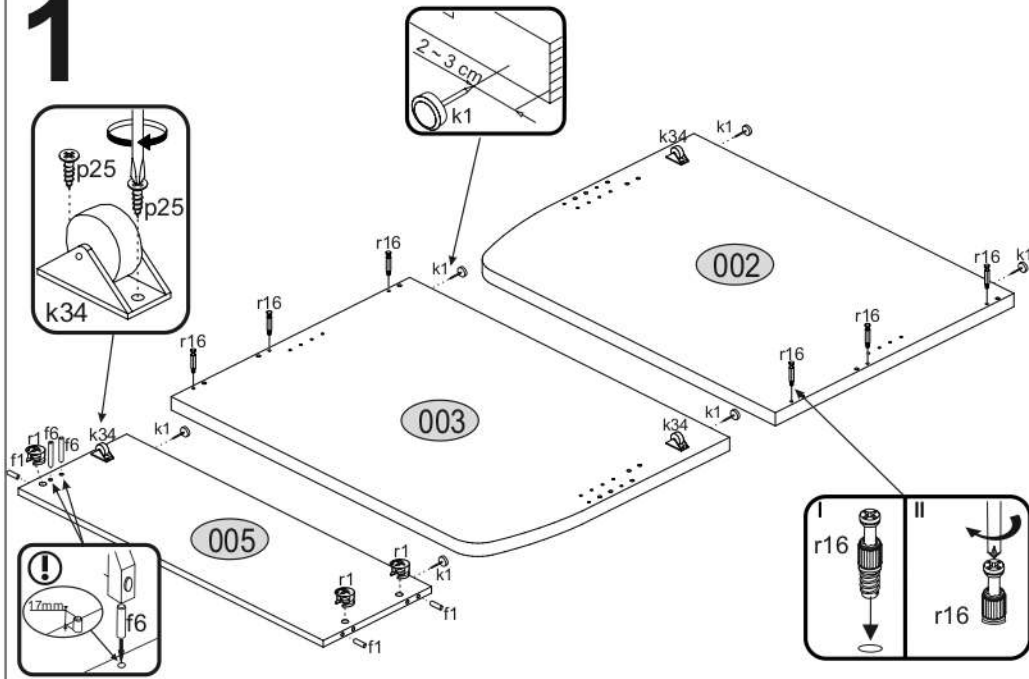

ERODIN 2S 90

KÓD	DIMENZIÓ				CSOMAG
001	2000	702	16	1	3/3
002	944	704	16/32	1	3/3
003	944	704	16/32	1	3/3
004	905	700	16	2	2/3
005	900	319	16	1	2/3
006	994	206	16	1	1/3
007	994	206	16	1	1/3
008	905	124	16	2	2/3
010	716	124	16	2	3/3
011	716	124	16	2	3/3
014	2000	179	22	1	1/3
015	992	70	30	2	1/3
018	1880	30	28	2	1/3
026	898	618	16	3	2/3
KIEGÉSZÍTŐK				1	3/3

<p>x8 e1</p> <p>Ø5x50 mm</p> 	<p>x21 r1</p> <p>Ø15x12 mm</p> 	<p>x4 r3</p> <p>Ø15x15 mm</p> 	<p>x25 r16</p> 
<p>x14 s2</p> 	<p>x2 f6</p> <p>Ø8x50 mm</p> 	<p>x39 f1</p> <p>Ø8x30 mm</p> 	<p>x32 e2</p> <p>Ø6.3x13 mm</p> 
<p>x16 k34</p> 	<p>x4 n63</p> 	<p>x48 p25</p> <p>Ø3.5x16 mm</p> 	<p>x12 p21</p> <p>Ø4x30 mm</p> 
<p>x4 n221</p> 	<p>x12 p10</p> <p>Ø4x40 mm</p> 	<p>x8 k1</p> 	<p>x1 z1</p> 

1

2

3

4

5

6

7

8