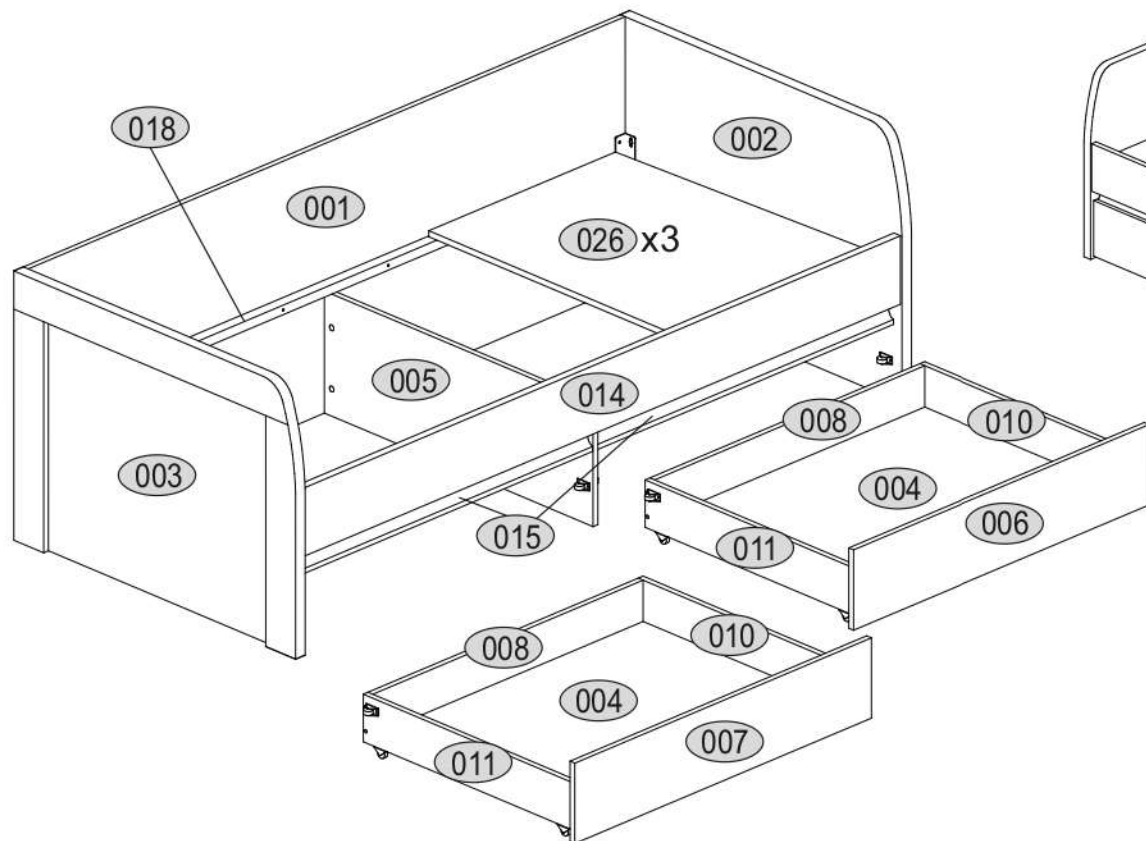

ERODIN 2S 90

KÓD	DIMENZIÓ				CSOMAG
001	2000	702	16	1	3/3
002	944	704	16/32	1	3/3
003	944	704	16/32	1	3/3
004	905	700	16	2	2/3
005	900	319	16	1	2/3
006	994	206	16	1	1/3
007	994	206	16	1	1/3
008	905	124	16	2	2/3
010	716	124	16	2	3/3
011	716	124	16	2	3/3
014	2000	179	22	1	1/3
015	992	70	30	2	1/3
018	1880	30	28	2	1/3
026	898	618	16	3	2/3
KIEGÉSZÍTŐK				1	3/3

<p>x8 e1</p> <p>Ø5x50 mm</p> 	<p>x21 r1</p> <p>Ø15x12 mm</p> 	<p>x4 r3</p> <p>Ø15x15 mm</p> 	<p>x25 r16</p> 
<p>x14 s2</p> 	<p>x2 f6</p> <p>Ø8x50 mm</p> 	<p>x39 f1</p> <p>Ø8x30 mm</p> 	<p>x32 e2</p> <p>Ø6.3x13 mm</p> 
<p>x16 k34</p> 	<p>x4 n63</p> 	<p>x48 p25</p> <p>Ø3.5x16 mm</p> 	<p>x12 p21</p> <p>Ø4x30 mm</p> 
<p>x4 n221</p> 	<p>x12 p10</p> <p>Ø4x40 mm</p> 	<p>x8 k1</p> 	<p>x1 z1</p> 

1

2

3

4

5

6

7

8