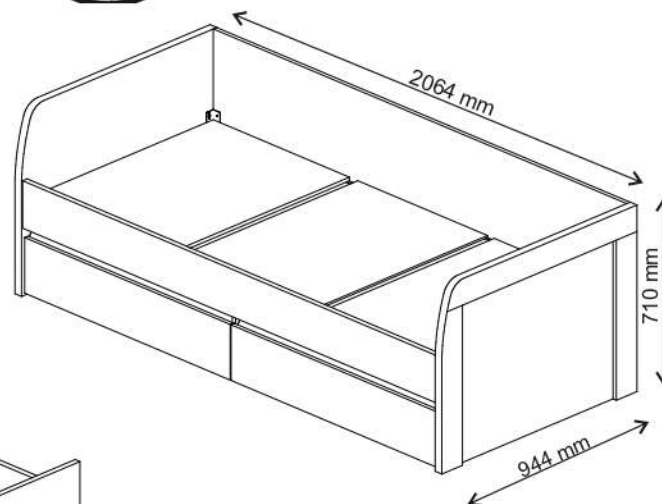

ERODIN 2S 90

KÓD	DIMENZIÓ				CSOMAG
001	2000	702	16	1	3/3
002	944	704	16/32	1	3/3
003	944	704	16/32	1	3/3
004	905	700	16	2	2/3
005	900	319	16	1	2/3
006	994	206	16	1	1/3
007	994	206	16	1	1/3
008	905	124	16	2	2/3
010	716	124	16	2	3/3
011	716	124	16	2	3/3
014	2000	179	22	1	1/3
015	992	70	30	2	1/3
018	1880	30	28	2	1/3
026	898	618	16	3	2/3
KIEGÉSZÍTŐK				1	3/3

<p>x8 e1</p> <p>Ø5x50 mm</p> 	<p>x21 r1</p> <p>Ø15x12 mm</p> 	<p>x4 r3</p> <p>Ø15x15 mm</p> 	<p>x25 r16</p> 
<p>x14 s2</p> 	<p>x2 f6</p> <p>Ø8x50 mm</p> 	<p>x39 f1</p> <p>Ø8x30 mm</p> 	<p>x32 e2</p> <p>Ø6.3x13 mm</p> 
<p>x16 k34</p> 	<p>x4 n63</p> 	<p>x48 p25</p> <p>Ø3.5x16 mm</p> 	<p>x12 p21</p> <p>Ø4x30 mm</p> 
<p>x4 n221</p> 	<p>x12 p10</p> <p>Ø4x40 mm</p> 	<p>x8 k1</p> 	<p>x1 z1</p> 