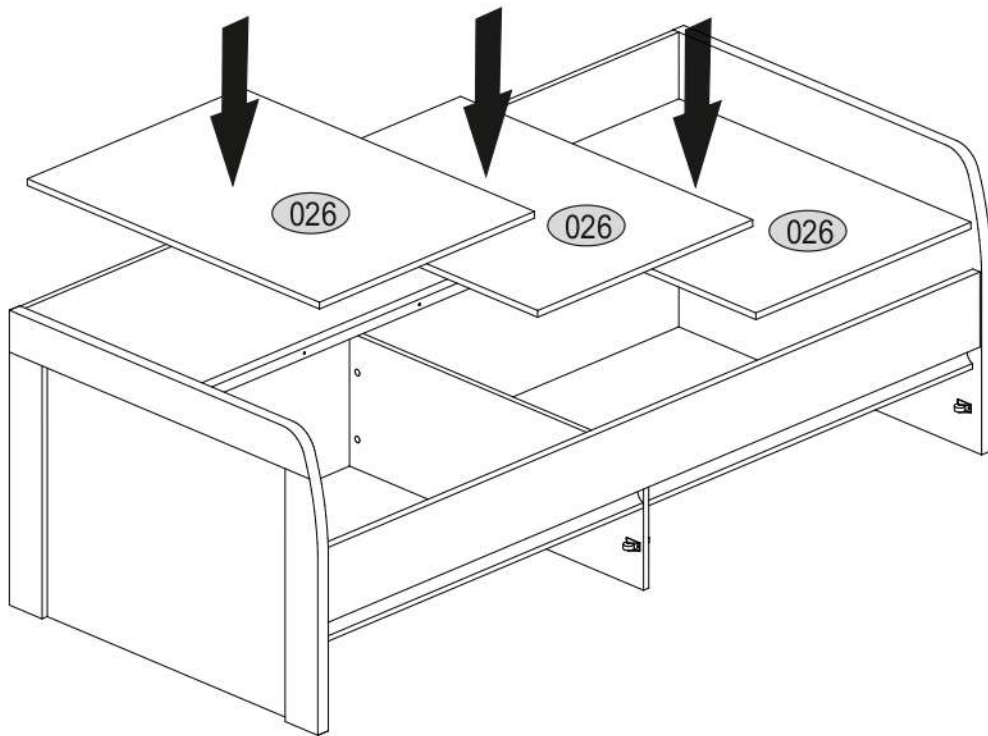

ERODIN 2S 90

KÓD	DIMENZIÓ				CSOMAG
001	2000	702	16	1	3/3
002	944	704	16/32	1	3/3
003	944	704	16/32	1	3/3
004	905	700	16	2	2/3
005	900	319	16	1	2/3
006	994	206	16	1	1/3
007	994	206	16	1	1/3
008	905	124	16	2	2/3
010	716	124	16	2	3/3
011	716	124	16	2	3/3
014	2000	179	22	1	1/3
015	992	70	30	2	1/3
018	1880	30	28	2	1/3
026	898	618	16	3	2/3
KIEGÉSZÍTŐK				1	3/3

<p>x8 e1</p> <p>Ø5x50 mm</p> 	<p>x21 r1</p> <p>Ø15x12 mm</p> 	<p>x4 r3</p> <p>Ø15x15 mm</p> 	<p>x25 r16</p> 
<p>x14 s2</p> 	<p>x2 f6</p> <p>Ø8x50 mm</p> 	<p>x39 f1</p> <p>Ø8x30 mm</p> 	<p>x32 e2</p> <p>Ø6.3x13 mm</p> 
<p>x16 k34</p> 	<p>x4 n63</p> 	<p>x48 p25</p> <p>Ø3.5x16 mm</p> 	<p>x12 p21</p> <p>Ø4x30 mm</p> 
<p>x4 n221</p> 	<p>x12 p10</p> <p>Ø4x40 mm</p> 	<p>x8 k1</p> 	<p>x1 z1</p> 

9

10

11

12

13