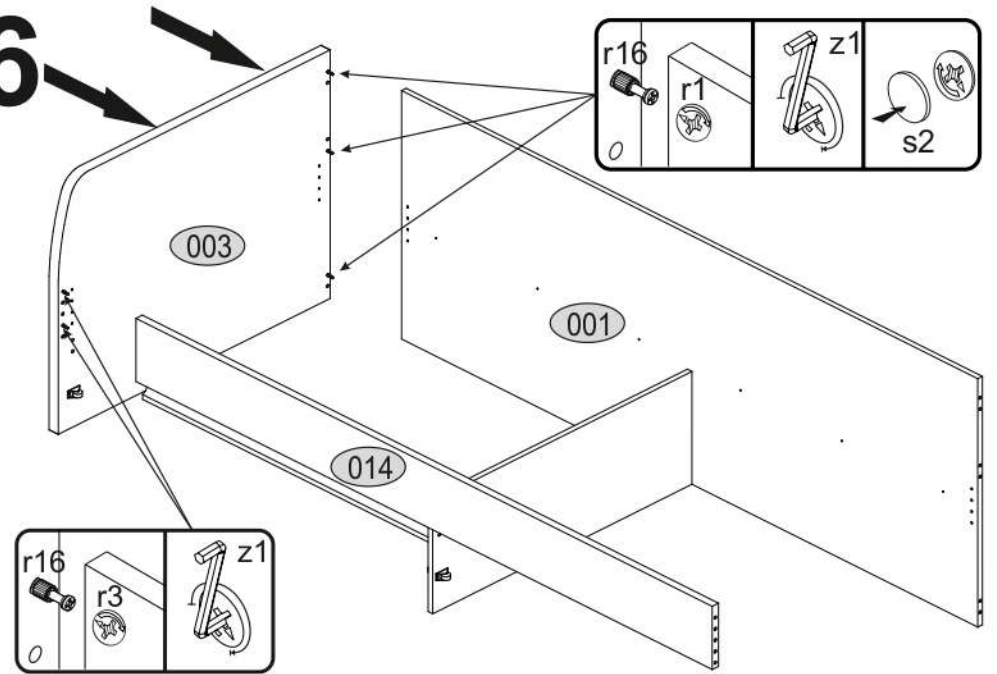

ERODIN 2S 90

KÓD	DIMENZIÓ				CSOMAG
001	2000	702	16	1	3/3
002	944	704	16/32	1	3/3
003	944	704	16/32	1	3/3
004	905	700	16	2	2/3
005	900	319	16	1	2/3
006	994	206	16	1	1/3
007	994	206	16	1	1/3
008	905	124	16	2	2/3
010	716	124	16	2	3/3
011	716	124	16	2	3/3
014	2000	179	22	1	1/3
015	992	70	30	2	1/3
018	1880	30	28	2	1/3
026	898	618	16	3	2/3
KIEGÉSZÍTŐK				1	3/3

<p>x8 e1</p> <p>Ø5x50 mm</p> 	<p>x21 r1</p> <p>Ø15x12 mm</p> 	<p>x4 r3</p> <p>Ø15x15 mm</p> 	<p>x25 r16</p> 
<p>x14 s2</p> 	<p>x2 f6</p> <p>Ø8x50 mm</p> 	<p>x39 f1</p> <p>Ø8x30 mm</p> 	<p>x32 e2</p> <p>Ø6.3x13 mm</p> 
<p>x16 k34</p> 	<p>x4 n63</p> 	<p>x48 p25</p> <p>Ø3.5x16 mm</p> 	<p>x12 p21</p> <p>Ø4x30 mm</p> 
<p>x4 n221</p> 	<p>x12 p10</p> <p>Ø4x40 mm</p> 	<p>x8 k1</p> 	<p>x1 z1</p> 

1

2

3

4

5

6

7

8